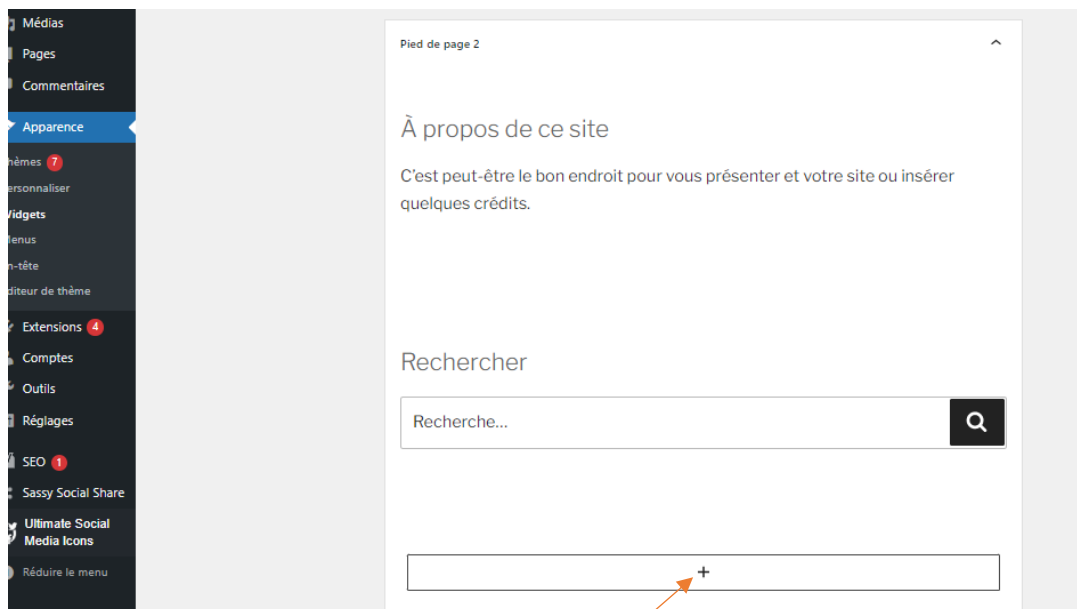

Insérer un Widget

Les **widgets** sont des applications interactives qui permettent l'affichage d'informations variées (calendrier, météo...) ou l'accès à des services (actualité, liens...).

1- Insérer des widgets

Pour ajouter un widget, cliquez sur « **Apparence** » et « **Widgets** », vous avez les possibilités d'affichage des widgets qui apparaissent : barre latérale et pieds de page

Il faut **cliquer sur l'endroit où vous voulez que le widget apparaisse** : pied de page 1 ou 2 (en bas à gauche et en bas à droite du blog) ou colonne latérale (à droite des articles):

Par exemple, vous choisissez pied de page 2 :

S'affichent les éléments déjà contenus à cet endroit du site (la barre de recherche et « à propos »). Vous pouvez modifier ces contenus en cliquant dessus

Pour ajouter un élément cliquez sur le « + »